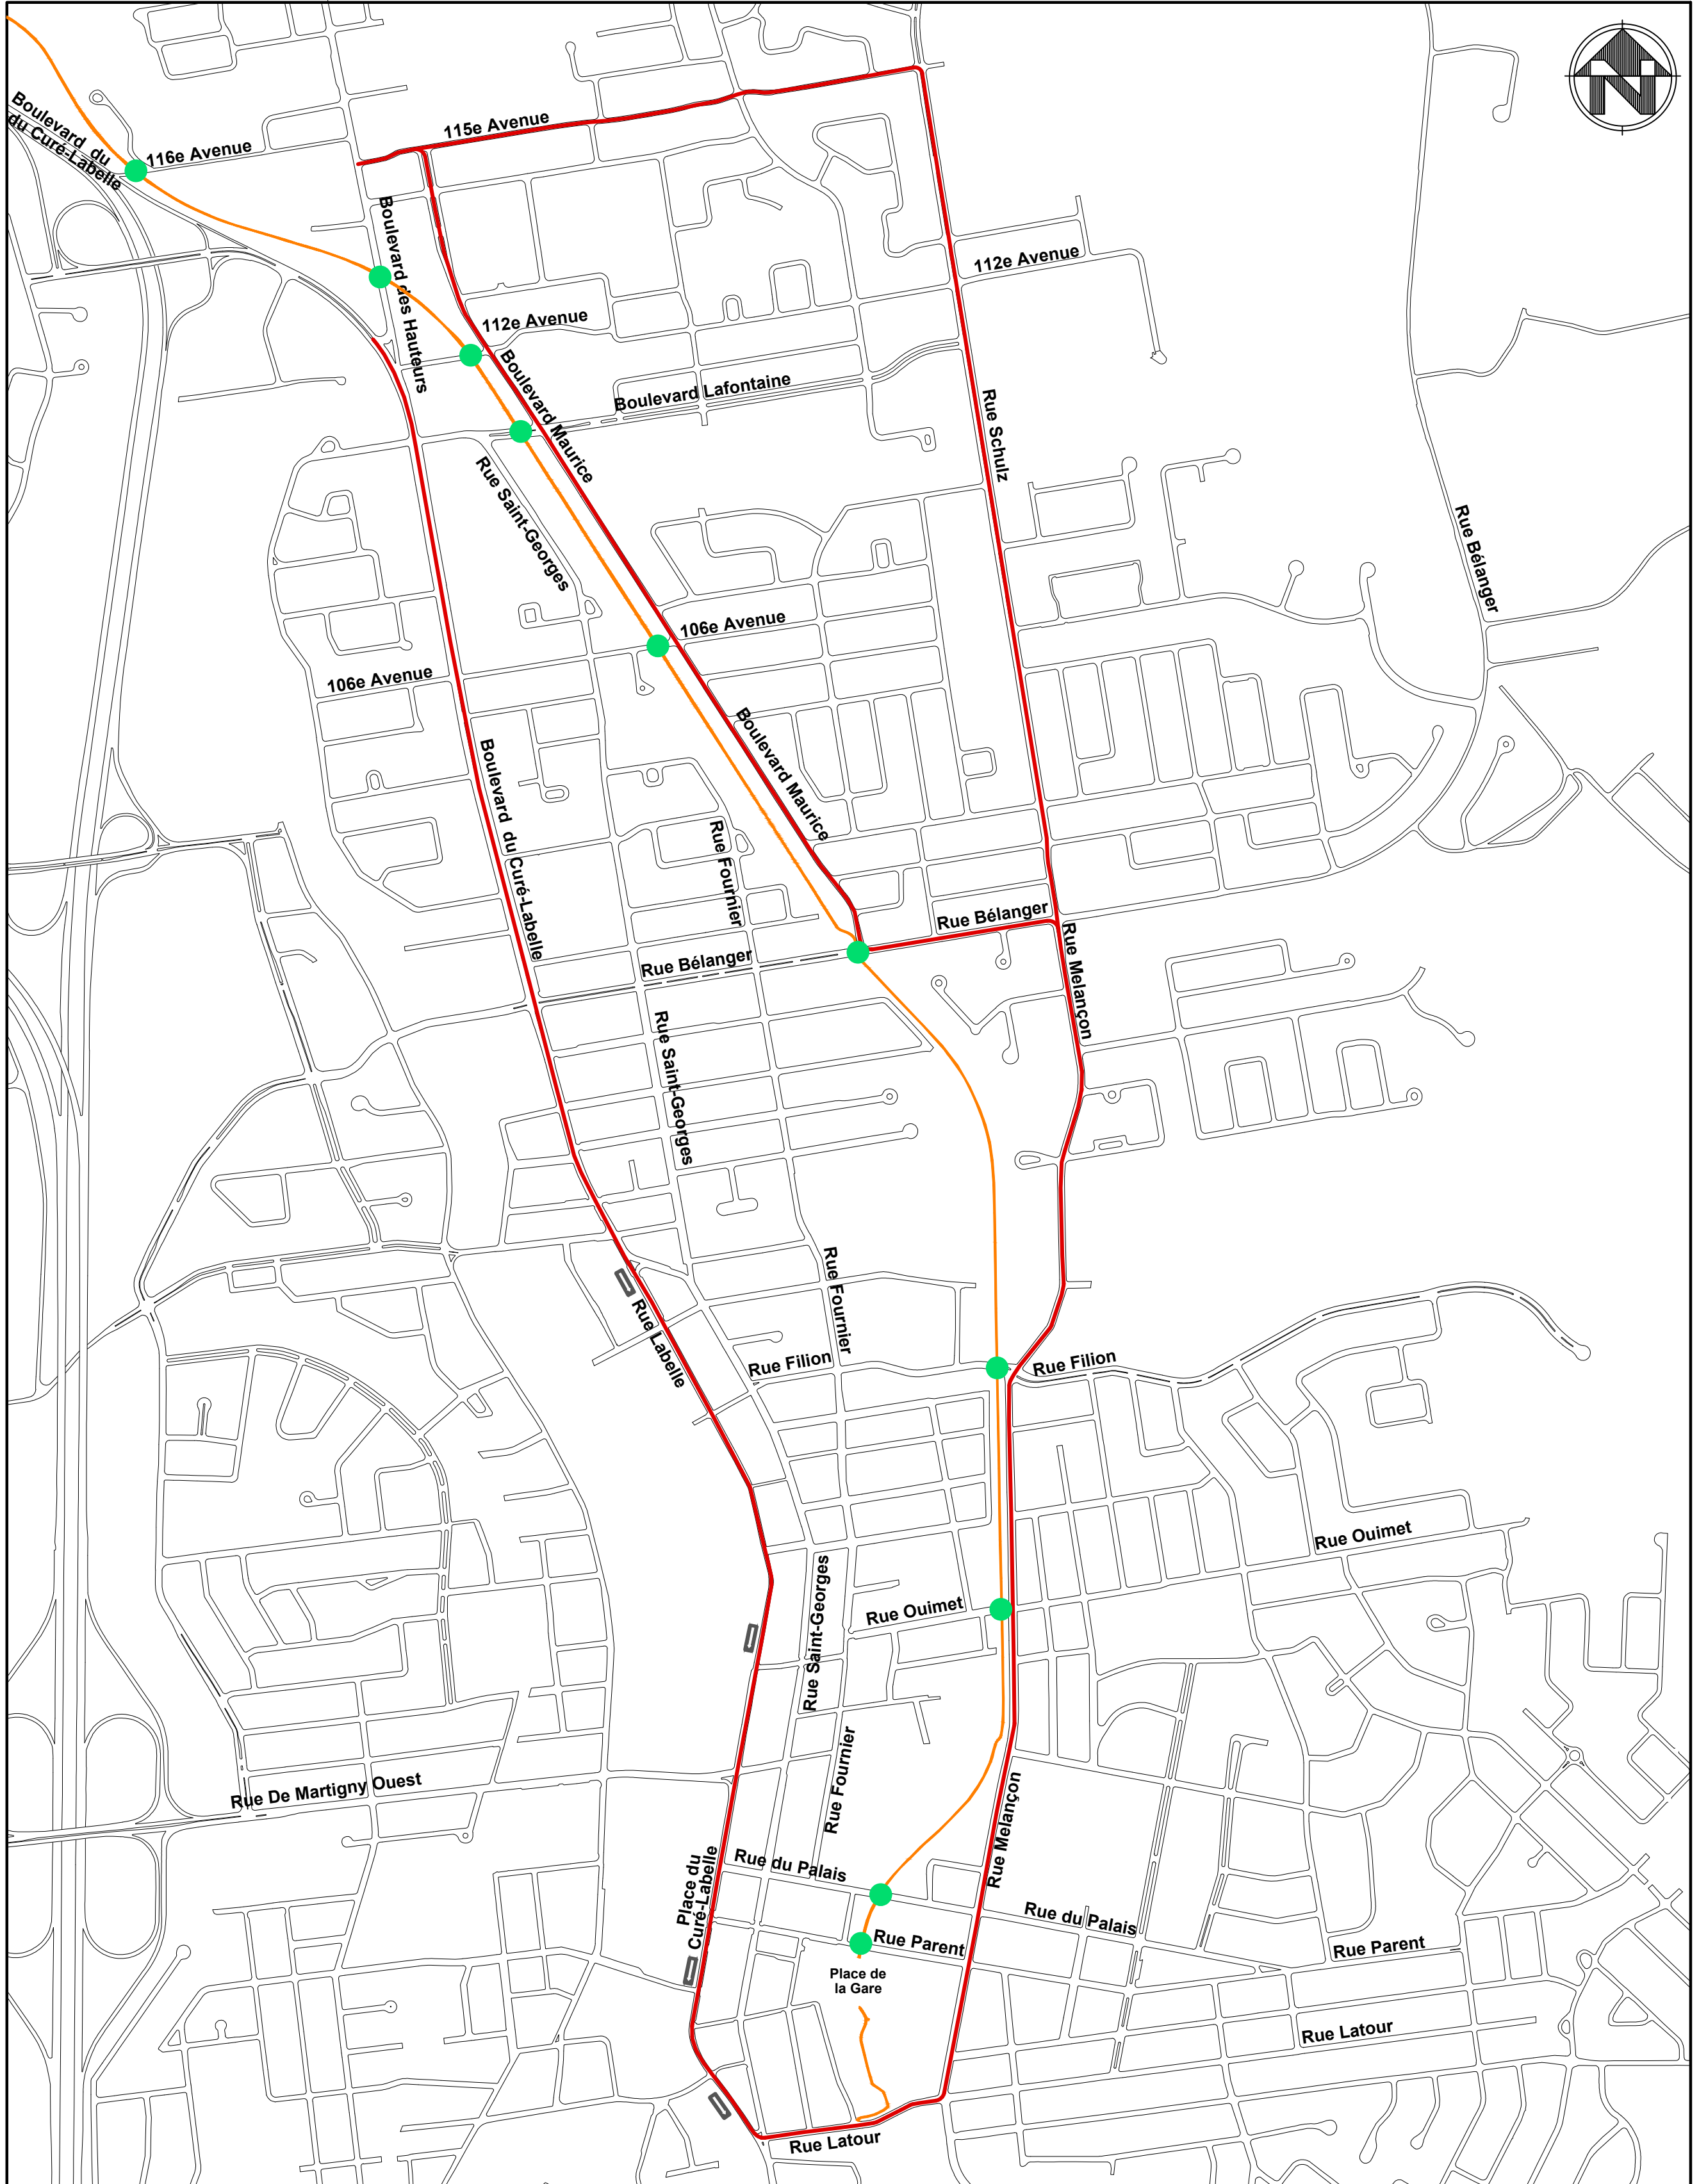

Arrivée prévue du premier coureur : 9h 10 *

Marathon

Arrivée prévue du premier coureur : 10h 40 *

* Heures approximatives

RÉSEAU DE TRANSPORT - Autobus

En raison de la présentation du Marathon du P'tit Train du Nord, certains arrêts seront temporairement supprimés et des retards pourraient s'avérer possibles pour les lignes d'autobus qui desservent Saint-Jérôme.

Pour tout savoir, consultez le site web du Réseau de Transport Métropolitain

<https://exo.quebec/fr/service-clientele/avis#33000689>

FERMETURES DE RUES

RUE FERMÉES	entre	et	Heures	
			de	à
116e Avenue	Boul. des Hauteurs	R 117 / Boul Labelle	8 h 45	14 h 00
R 333 / Boul des Hauteurs	112 Avenue	R 117 / Boul Labelle	8 h 50	14 h 00
112e Avenue	R 333 / Boul des Hauteurs	Boul. Maurice	8 h 50	14 h 05
Rue Lafontaine	Rue Saint-Georges	Boul. Maurice	8 h 50	14 h 05
106e Avenue	Rue Saint-Georges	Boul. Maurice	8 h 55	14 h 10
Rue Bélanger	Rue Fournier	Boul. Maurice	8 h 55	14 h 15
Rue Filion	Rue Fournier	Rue Melançon	8 h 55	14 h 20
Rue Ouimet	Rue Lachaine	Rue Melançon	9 h 00	14 h 25
Rue du Palais	Rue de la Gare	Rue Henri	9 h 00	14 h 30
Rue Parent	Rue de la Gare	Rue Melançon	8 h 00	14 h 30

Note : Aucune circulation n'est permise sur les rues fermées pendant les heures indiquées.

VOIES DE CONTOURNEMENT

Pour traverser le Parc Linéaire d'est en ouest sur le territoire de Saint-Jérôme, des voies de contournement sont prévues, au nord par la 115e avenue et au sud par la rue Latour.

Pour plus de détails, vous pouvez consulter la carte.

Marathon du P'tit Train du Nord
21 octobre 2018

- Détours
- Parc Linéaire Le P'tit Train du Nord (circuit du marathon et du demi-marathon)
- Rues fermées