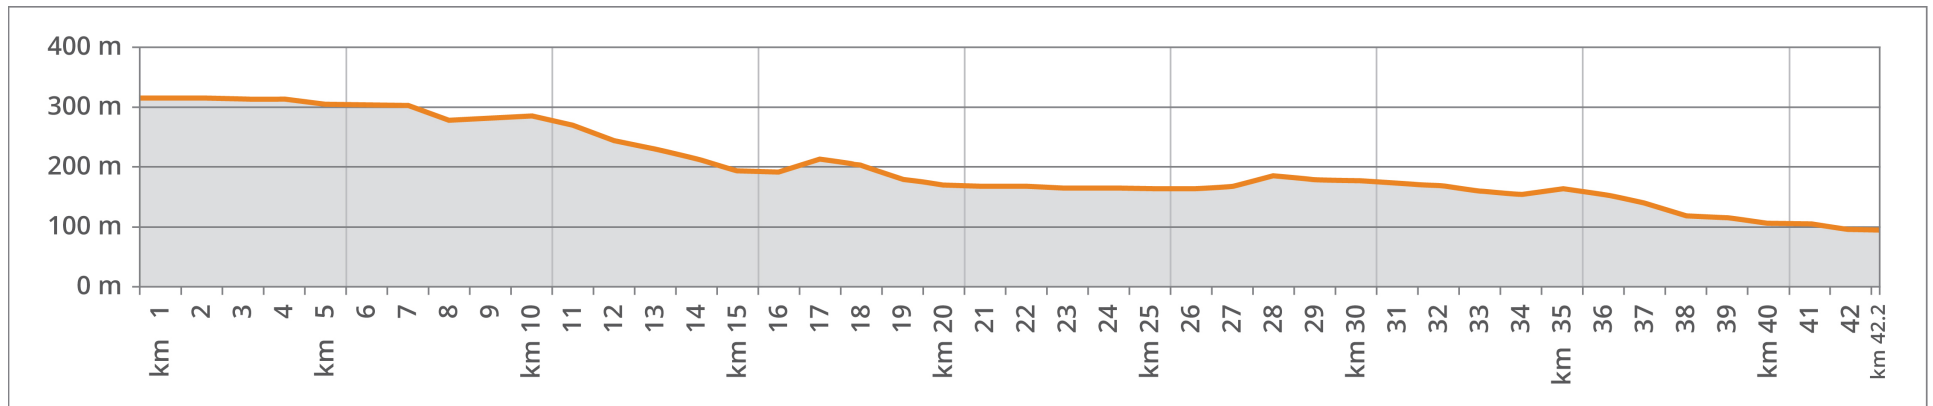

MARATHON DU *P'tit Train du Nord*

21 OCTOBRE 2018

42.2
21.1

Un parcours avec un dénivelé négatif

Val-David	Départ Marathon	314 m
Val-Morin		305 m
Sainte-Adèle		200 m
Piedmont	Départ Demi-Marathon	170 m
Prévost		181 m
Saint-Jérôme	Arrivée	94 m