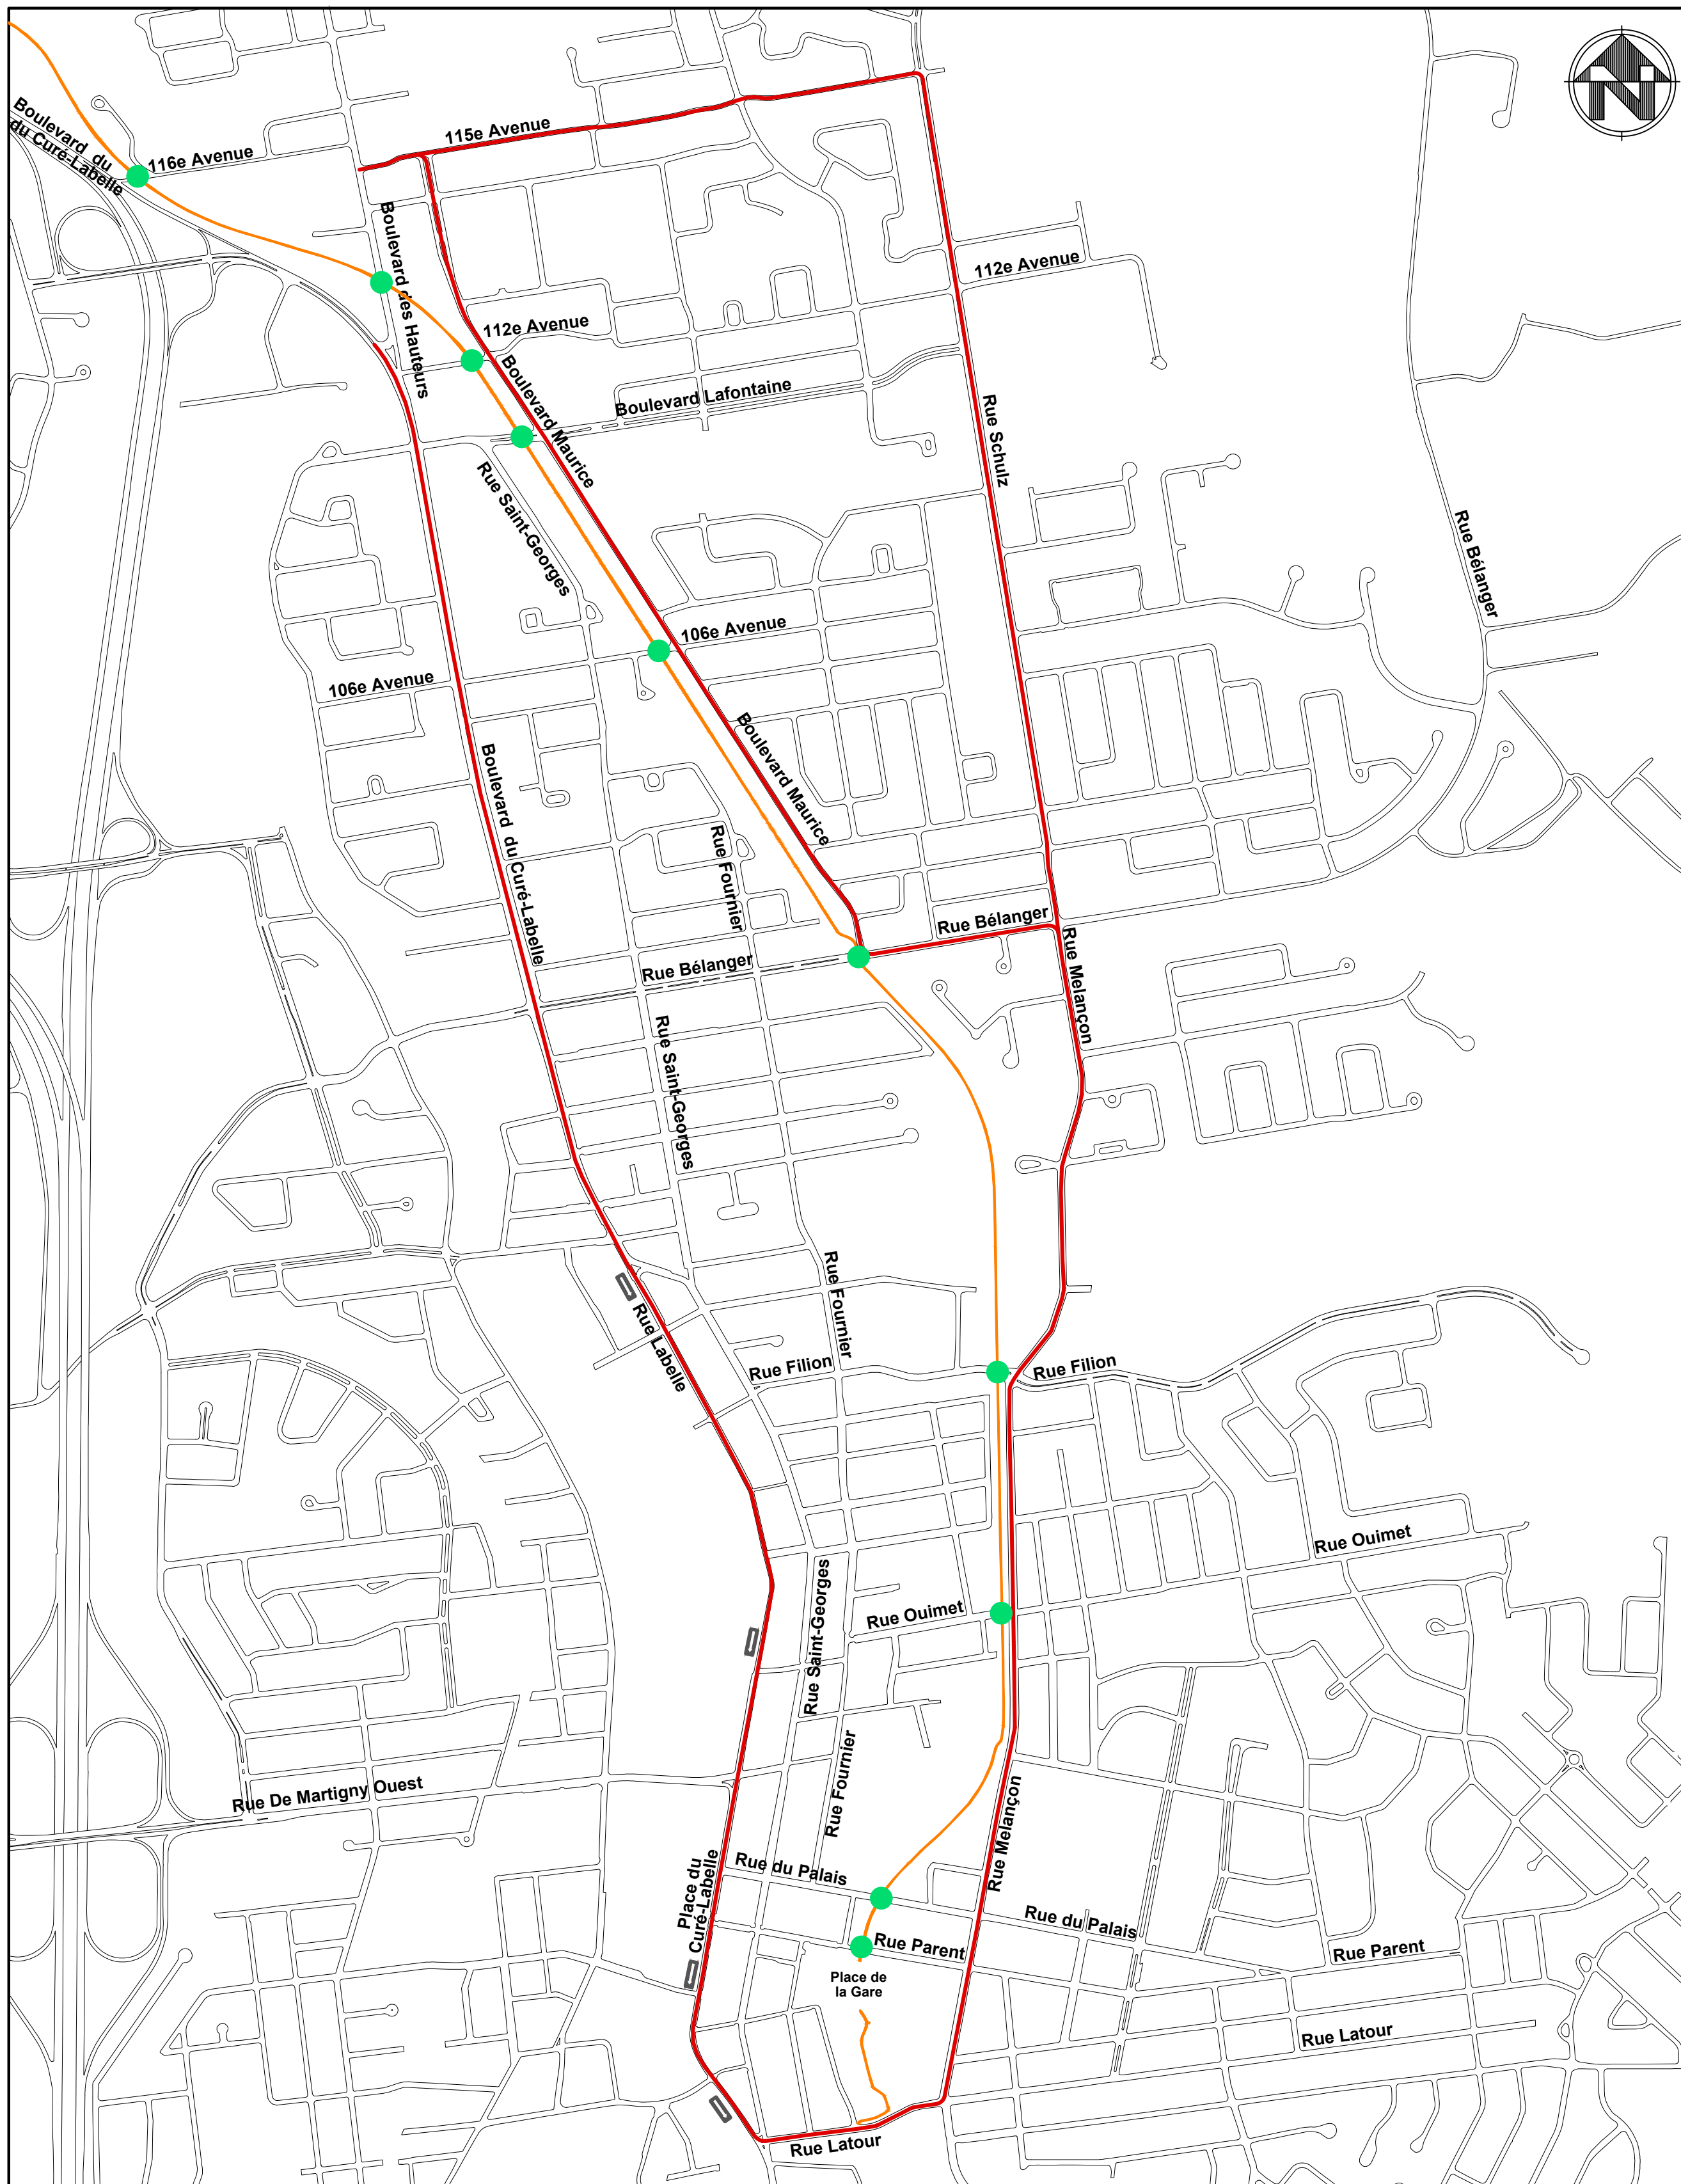

1/2-Marathon - Arrivée prévue du premier coureur : 9h 10

Marathon - Arrivée prévue du premier coureur : 10h 40

**Réseau de transport - Autobus**

En raison de la présentation du Marathon du P'tit Train du Nord, certains arrêts seront temporairement supprimés et des retards pourraient s'avérer possibles pour les lignes d'autobus qui desservent Saint-Jérôme.

Pour tout savoir, consultez le site web du Réseau de Transport Métropolitain

<https://rtm.quebec/fr/service-clientele/avis#33000689>.

RUE FERMÉES	entre	et	Heures	
			de	à
116e Avenue	Boul. des Hauteurs	R 117 / Boul Labelle	8 h 45	13 h 45
R 333 / Boul des Hauteurs	112 Avenue	R 117 / Boul Labelle	8 h 45	13 h 50
112e Avenue	R 333 / Boul des Hauteurs	Boul. Maurice	8 h 50	13 h 50
Rue Lafontaine	Rue Saint-Georges	Boul. Maurice	8 h 50	13 h 50
106e Avenue	Rue Saint-Georges	Boul. Maurice	8 h 50	13 h 55
Rue Bélanger	Rue Fournier	Boul. Maurice	8 h 55	14 h 00
Rue Fillion	Rue Fournier	Rue Melançon	8 h 55	14 h 05
Rue Ouimet	Rue Lachaine	Rue Melançon	9 h 00	14 h 15
Rue du Palais	Rue de la Gare	Rue Henri	9 h 00	14 h 20
Rue Parent	Rue de la Gare	Rue Melançon	8 h 00	14 h 20
<b>Place de la Gare</b>				

## **VOIES DE CONTOURNEMENT**

Sur le territoire de Saint-Jérôme, pour traverser le Parc Linéaire d'est en ouest, des voies de contournement sont prévues, au nord par la 115e avenue et au sud par la rue Latour.

### Marathon du P'tit Train du Nord 21 octobre 2018

- Détours
- Rues fermées
- Parc Linéaire Le P'tit Train du Nord (circuit du marathon et du demi-marathon)

Échelle :	n.a	Date :	2018-09-19
Projection :	MTM 8	Fichier :	marathon_21octobre_2018_V3.dwg
Réalisation par le Service des technologies de l'information			
Nom :	J.P	Impression :	2018-09-25