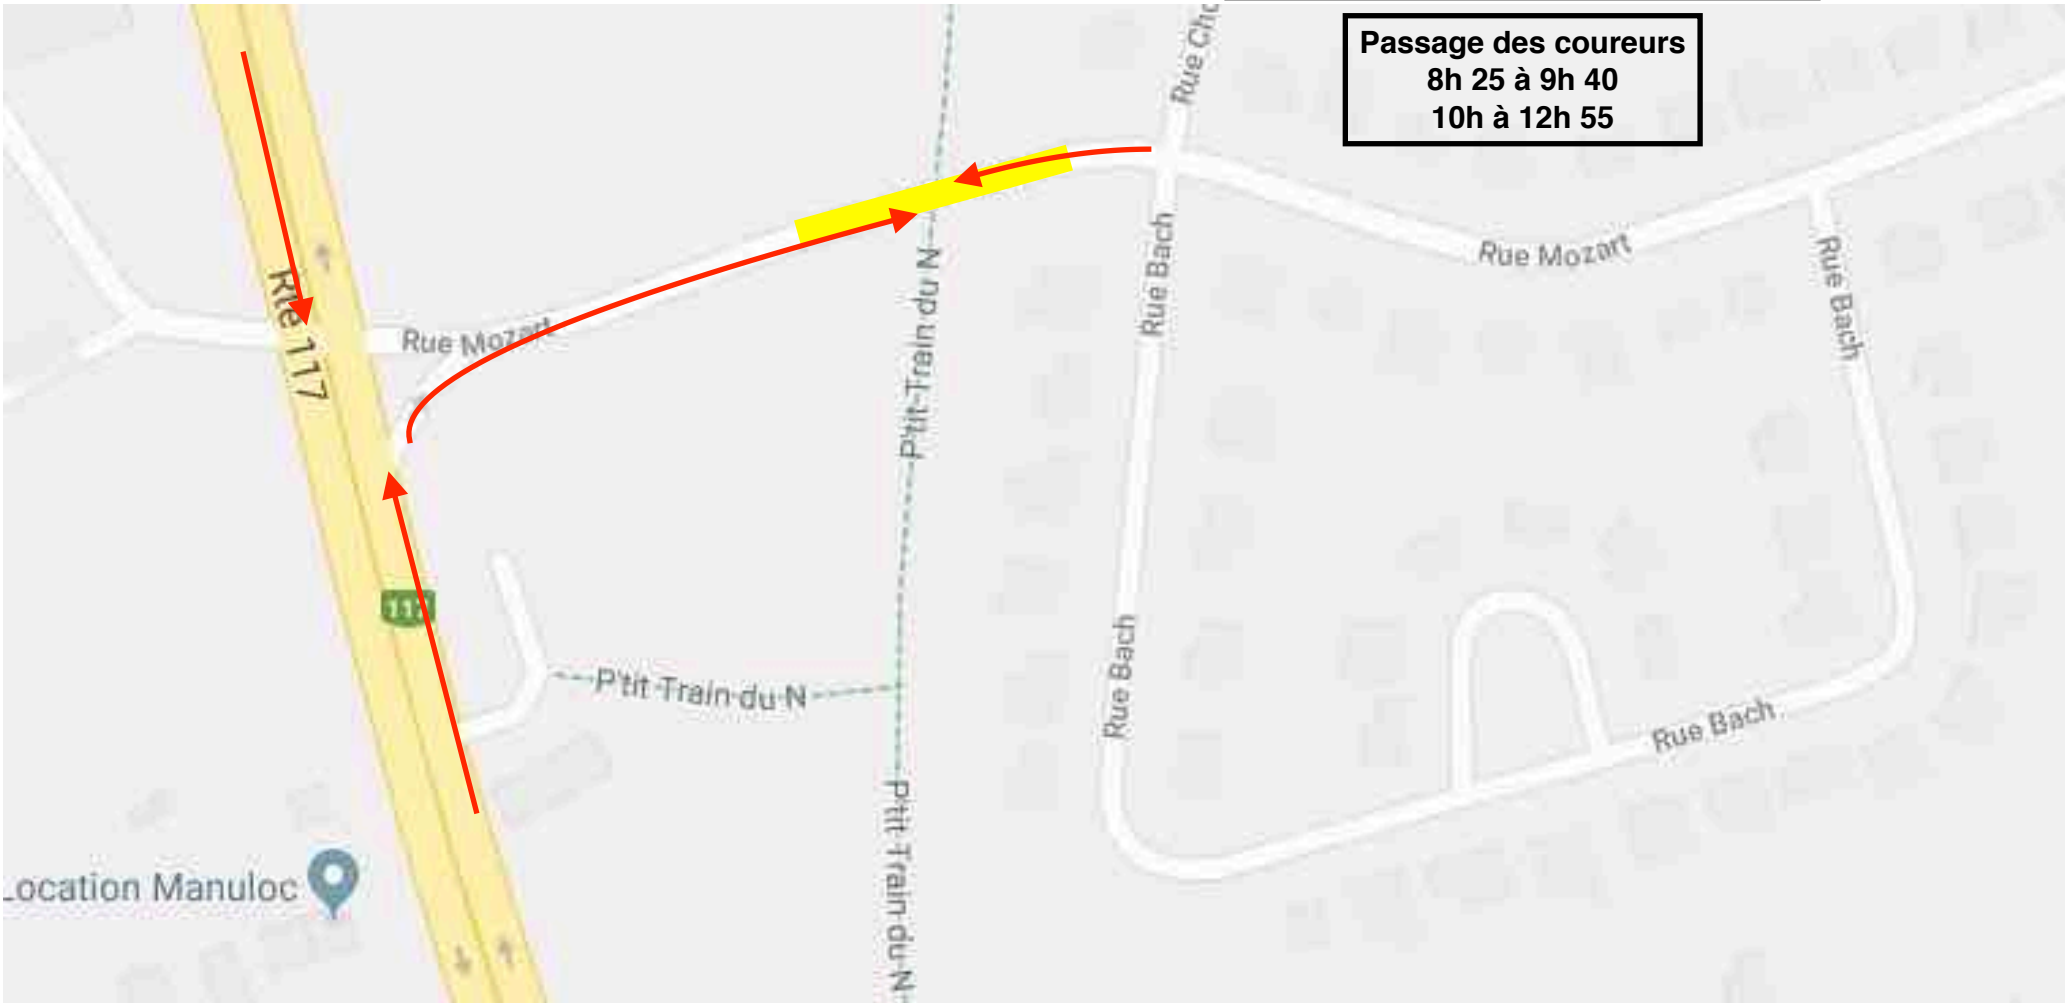

8h 15 - Les premiers coureurs du 1/2-Marathon arriveront à la rue de la Station.

9h 50 - Les premiers coureurs du Marathon arriveront à la rue de la Station.

ENTRAVES ROUTIÈRES	entre	et	Heures		Heures	
			de	à	de	à
			Passage du 1/2-Marathon		Passage du Marathon	
Rue de la Station	Croisement de la piste du P'tit Train du Nord		8 h 15	9 h 20	9 h 50	12 h 40
Rue Richer	Croisement de la piste du P'tit Train du Nord		8 h 20	9 h 30	9 h 55	12 h 45
Chemin du Lac Écho	Croisement de la piste du P'tit Train du Nord		8 h 25	9 h 35	9 h 55	12 h 50
Rue Mozard	Croisement de la piste du P'tit Train du Nord		8 h 25	9 h 40	10 h 00	12 h 55
Rue des Frangins	Croisement de la piste du P'tit Train du Nord		8 h 25	9 h 45	10 h 00	12 h 55

À partir du rond-point	
	Rue du Clos Réas
Droite	Rue du Clos Toumalin
Droite	Rue du Clos Toumalin
Droite	Rue des Pélicans
Droite	Rue Canadiana

**Prévost**

**Rue de la Station**

	<b>Entraves routières</b>
	<b>Circulation au relenti</b>

**Passage des coureurs**  
8h 20 à 9h 30  
9h 50 à 12h 40

Prévost Rue Richer

 Entraves routières  
 Circulation au ralenti

Passage des coureurs  
8h 20 à 9h 30  
9h 55 à 12h45

**Prévost**      **Chemin du Lac Écho**

	<b>Entraves routières</b>
	<b>Circulation au ralenti</b>

<b>Passage des coureurs</b>
<b>8h 25 à 9h 35</b>
<b>9h 55 à 12h 50</b>

Prévost

Rue Mozard

	Entraves routières
	Circulation au ralenti

Passage des coureurs  
8h 25 à 9h 40  
10h à 12h 55