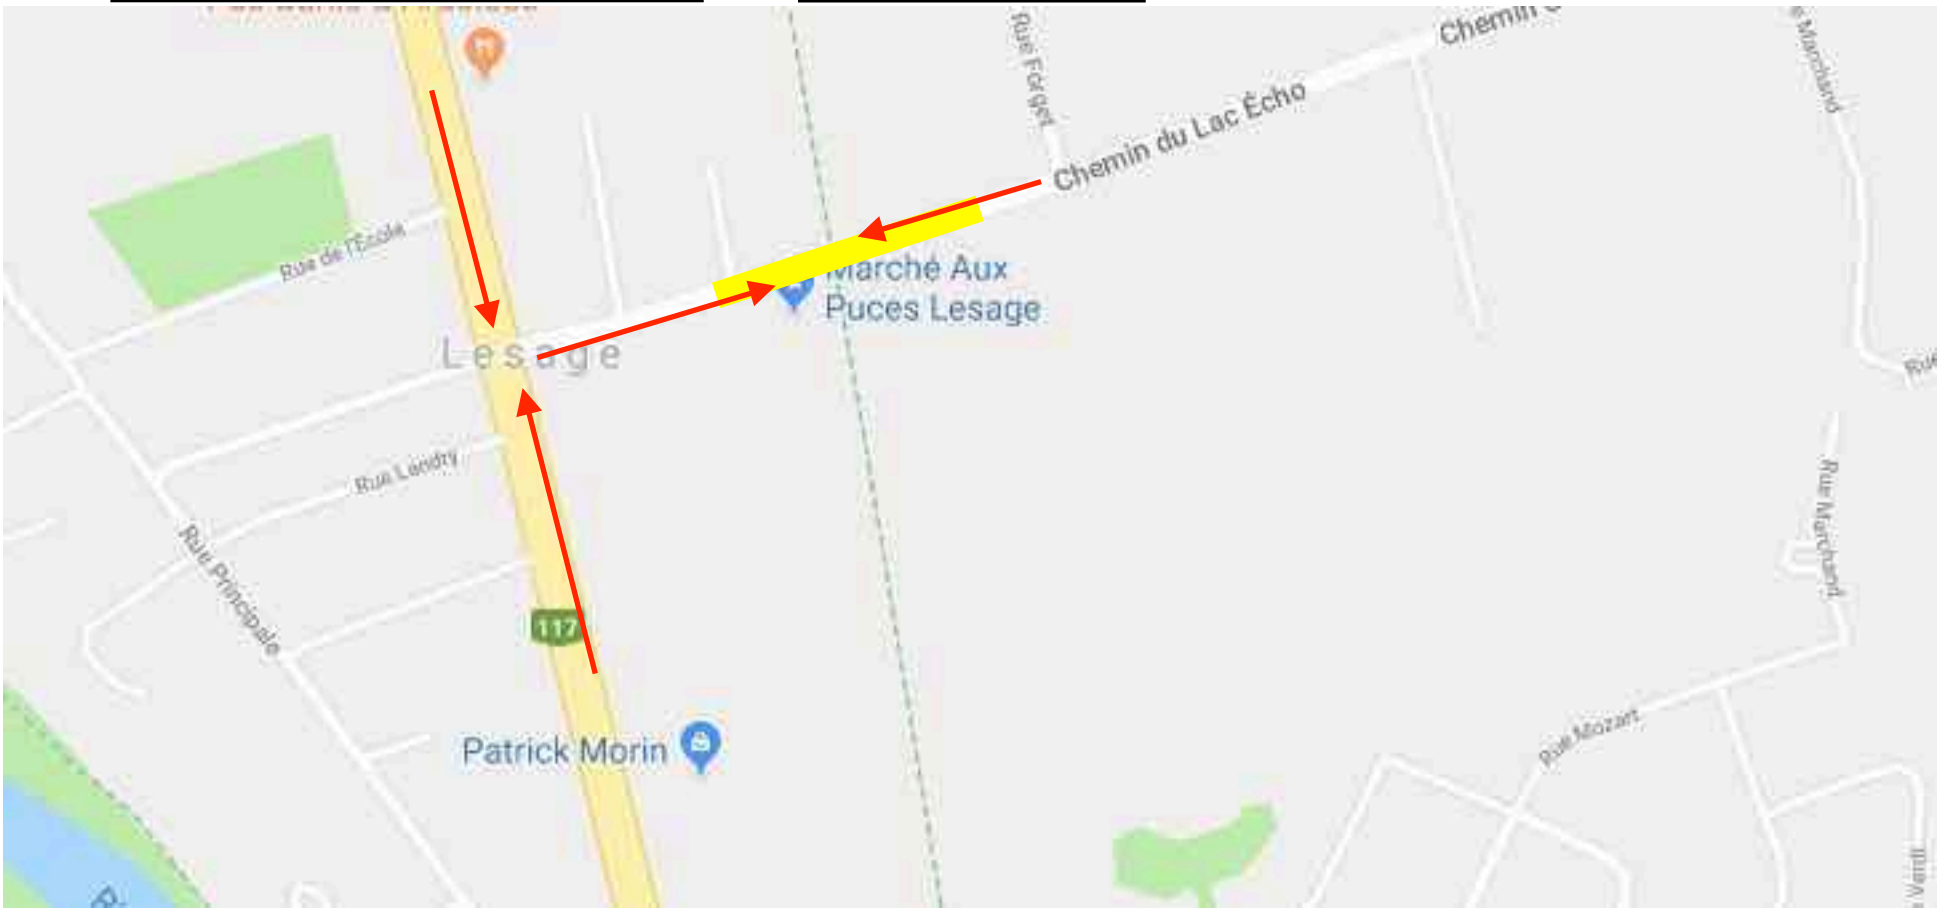

Prévost   **Chemin du Lac Écho**

	Entraves routières
	Circulation au ralenti

Passage des coureurs
8h 25 à 9h 35
9h 55 à 12h 50